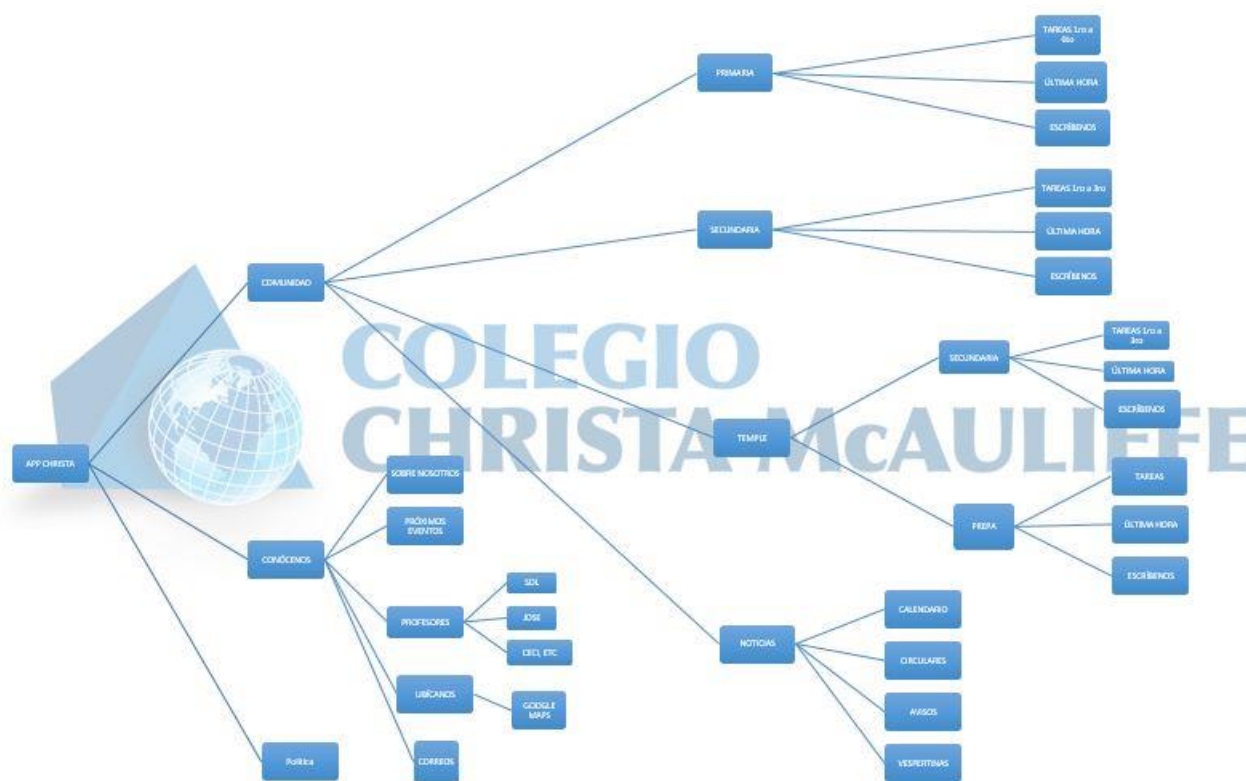

SECCIONES

1.1 DIAGRAMA DE SECCIONES